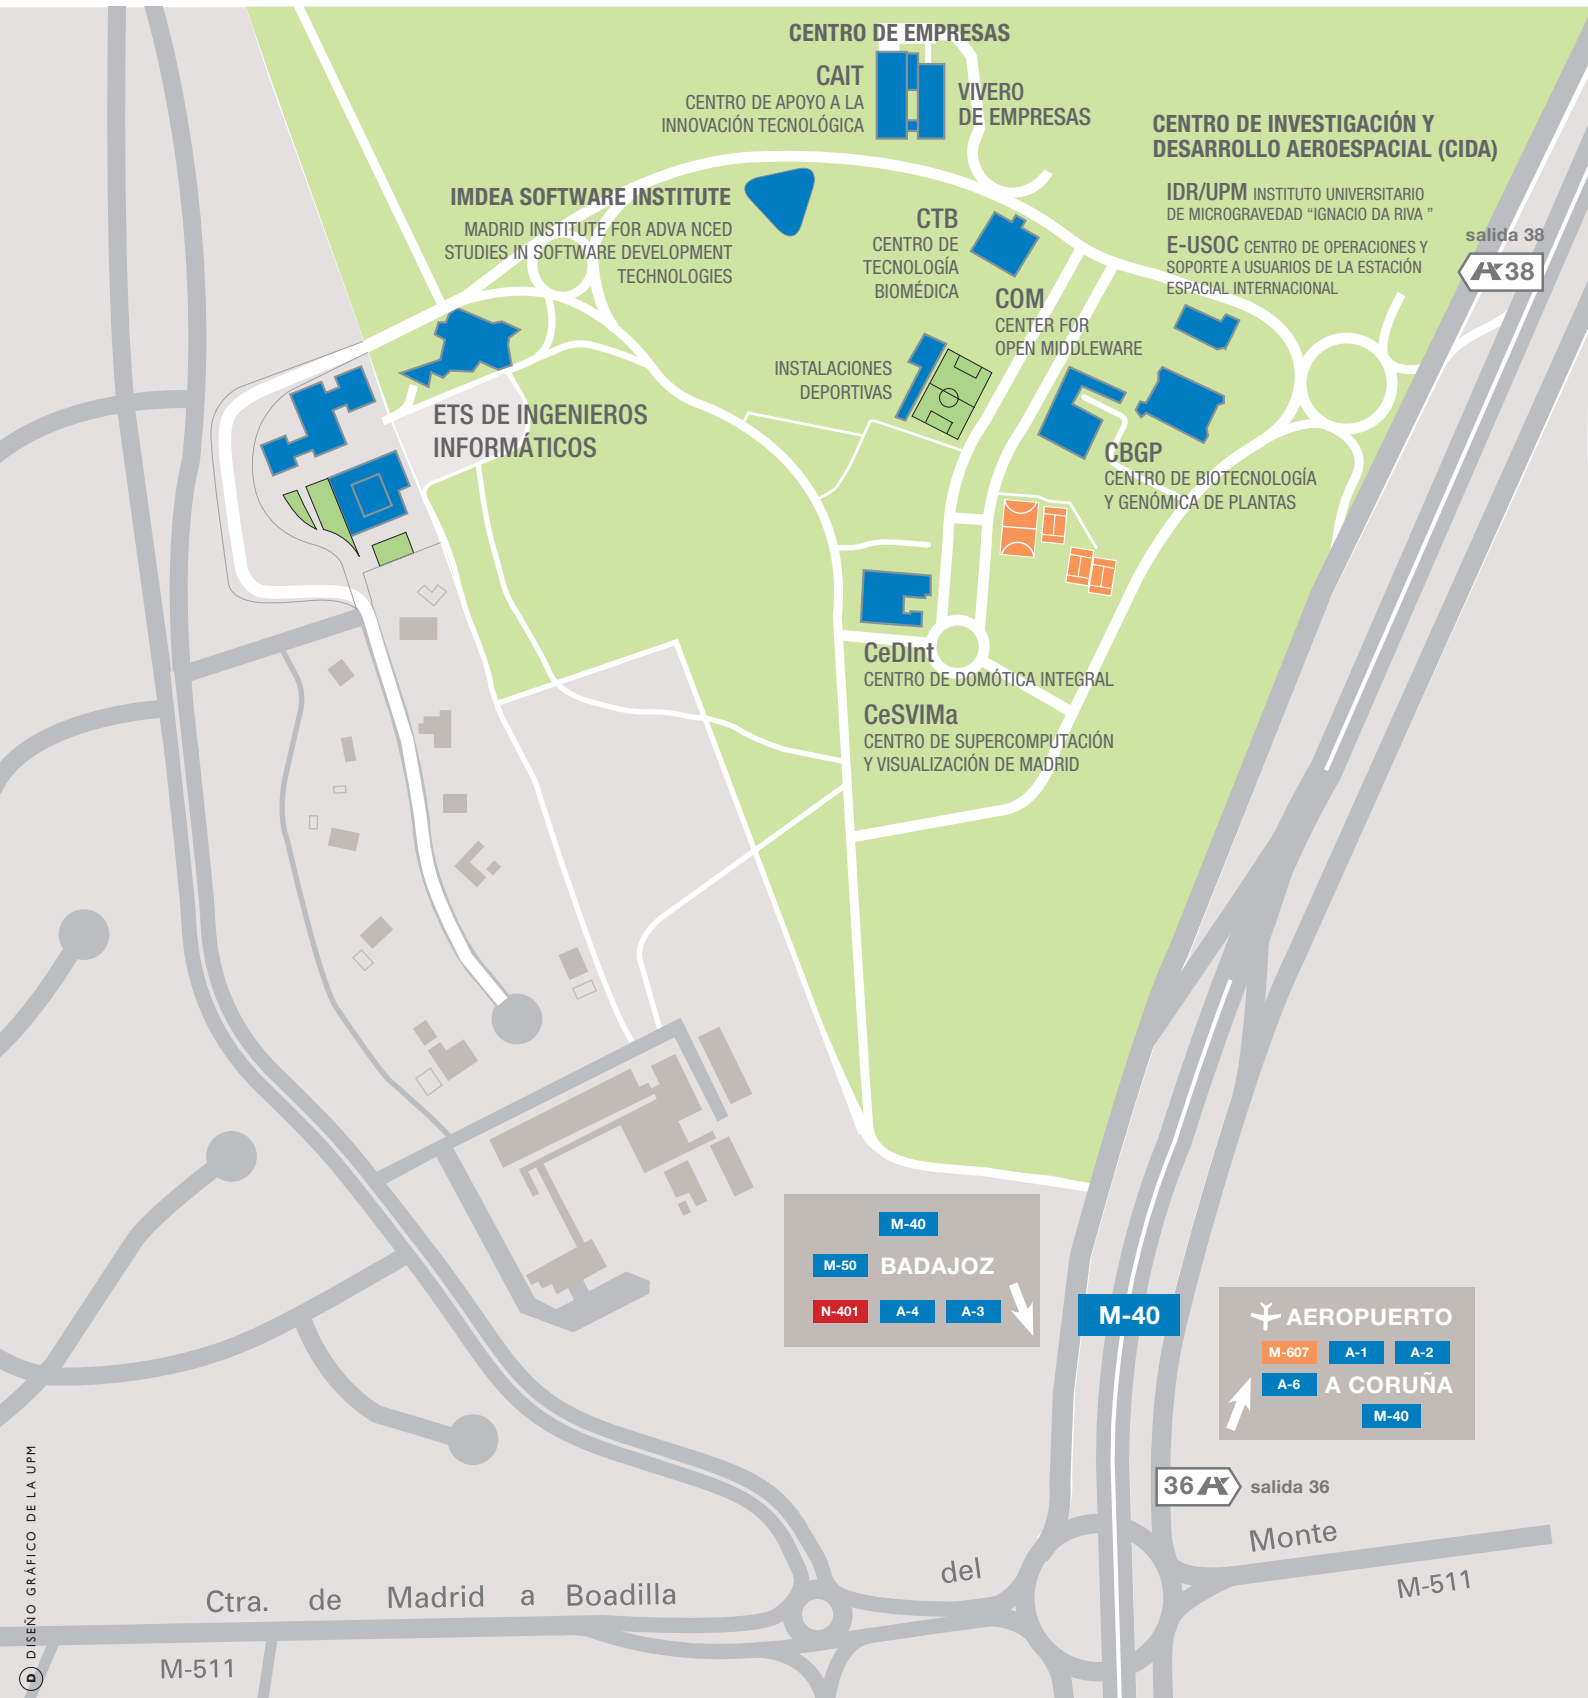

CAMPUS DE EXCELENCIA INTERNACIONAL DE MONTEGANCEDO

PARQUE CIENTÍFICO Y TECNOLÓGICO
UNIVERSIDAD POLITÉCNICA DE MADRID

PLANO DE ACCESO

© DISEÑO GRÁFICO DE LA UPM