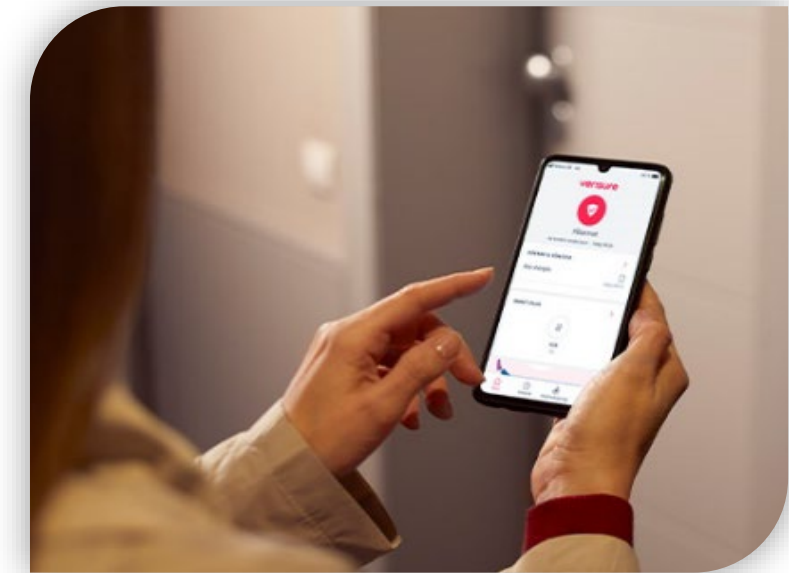

Nueva generación de alarmas con tecnología PreSense™

La alarma inteligente
Que se anticipa al peligro

Respuesta en 20"
Con aviso a Policía y envío de vigilante

Controla tu alarma
Estés donde estés

Ahora por formar parte de la Universidad Politécnica de Madrid, y estar vinculado a **Mapfre** tienes un