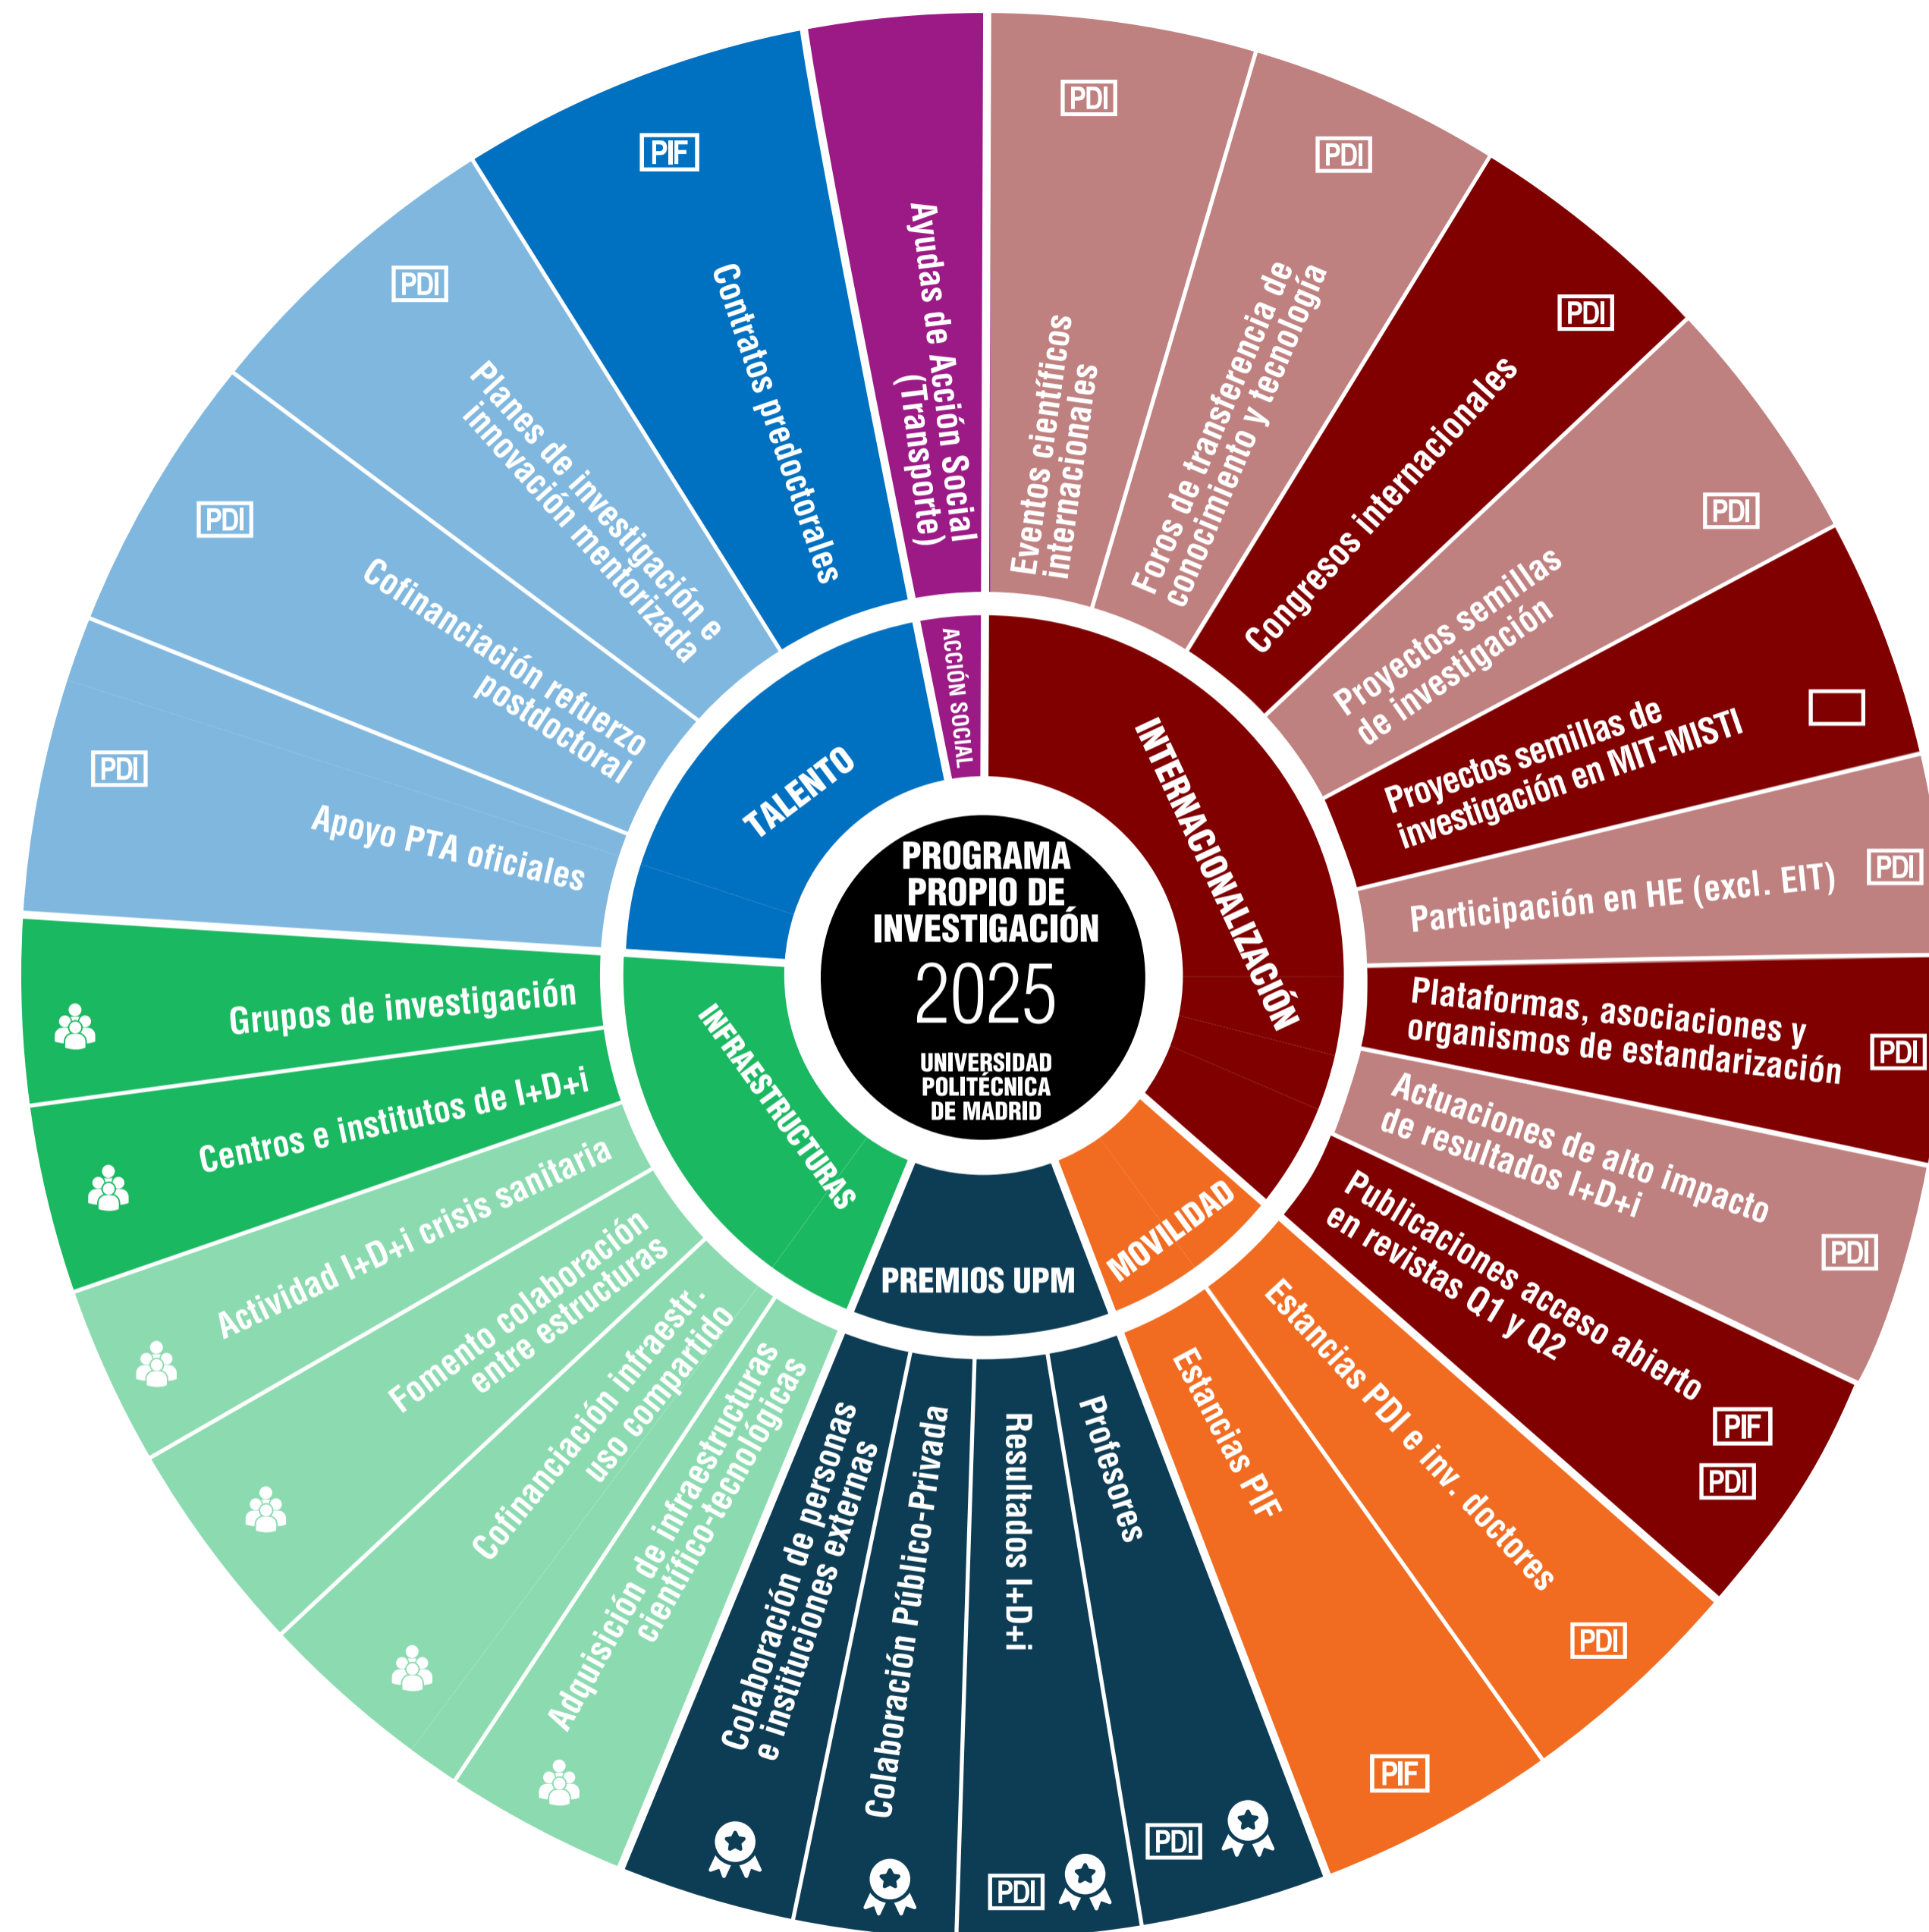

# PROGRAMA PROPIO DE INVESTIGACIÓN 2025

UNIVERSIDAD POLITÉCNICA DE MADRID

UNIVERSIDAD POLITÉCNICA DE MADRID

POLITÉCNICA

**PDI** PDI e Investigadores: PDI en activo a tiempo completo, y beneficiarios de programas postdoctorales oficiales

**PIF** Personal investigador en formación

**Icono de grupo** Grupos, Centros e Institutos de I+D+i

**LAB** Laboratorios dados de alta en la Red de Laboratorios de Madri+d

**Icono de premio** Premio