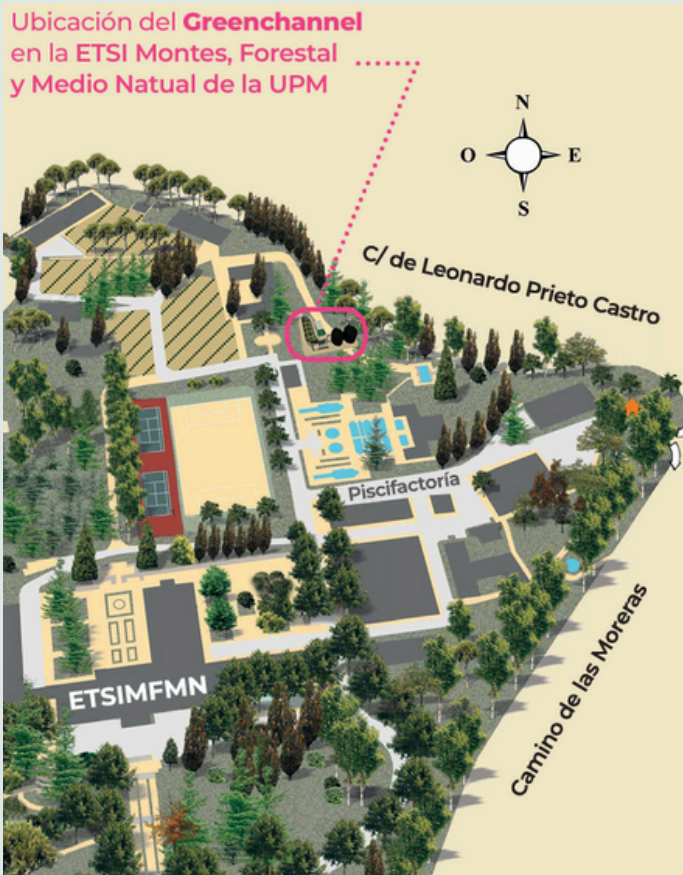

# MESOCOSMOS FLUVIAL LIVING RIVER-LAB PARA LA INNOVACIÓN EDUCATIVA

“Un río vivo donde aprender investigando”

Project details

[www.upm.es/recursosidi/en/infraestructura/  
greenchannel/](http://www.upm.es/recursosidi/en/infraestructura/greenchannel/)  
E-mail: [mariadolores.bejarano@upm.es](mailto:mariadolores.bejarano@upm.es)  
Teléfono: 91 067 17 78