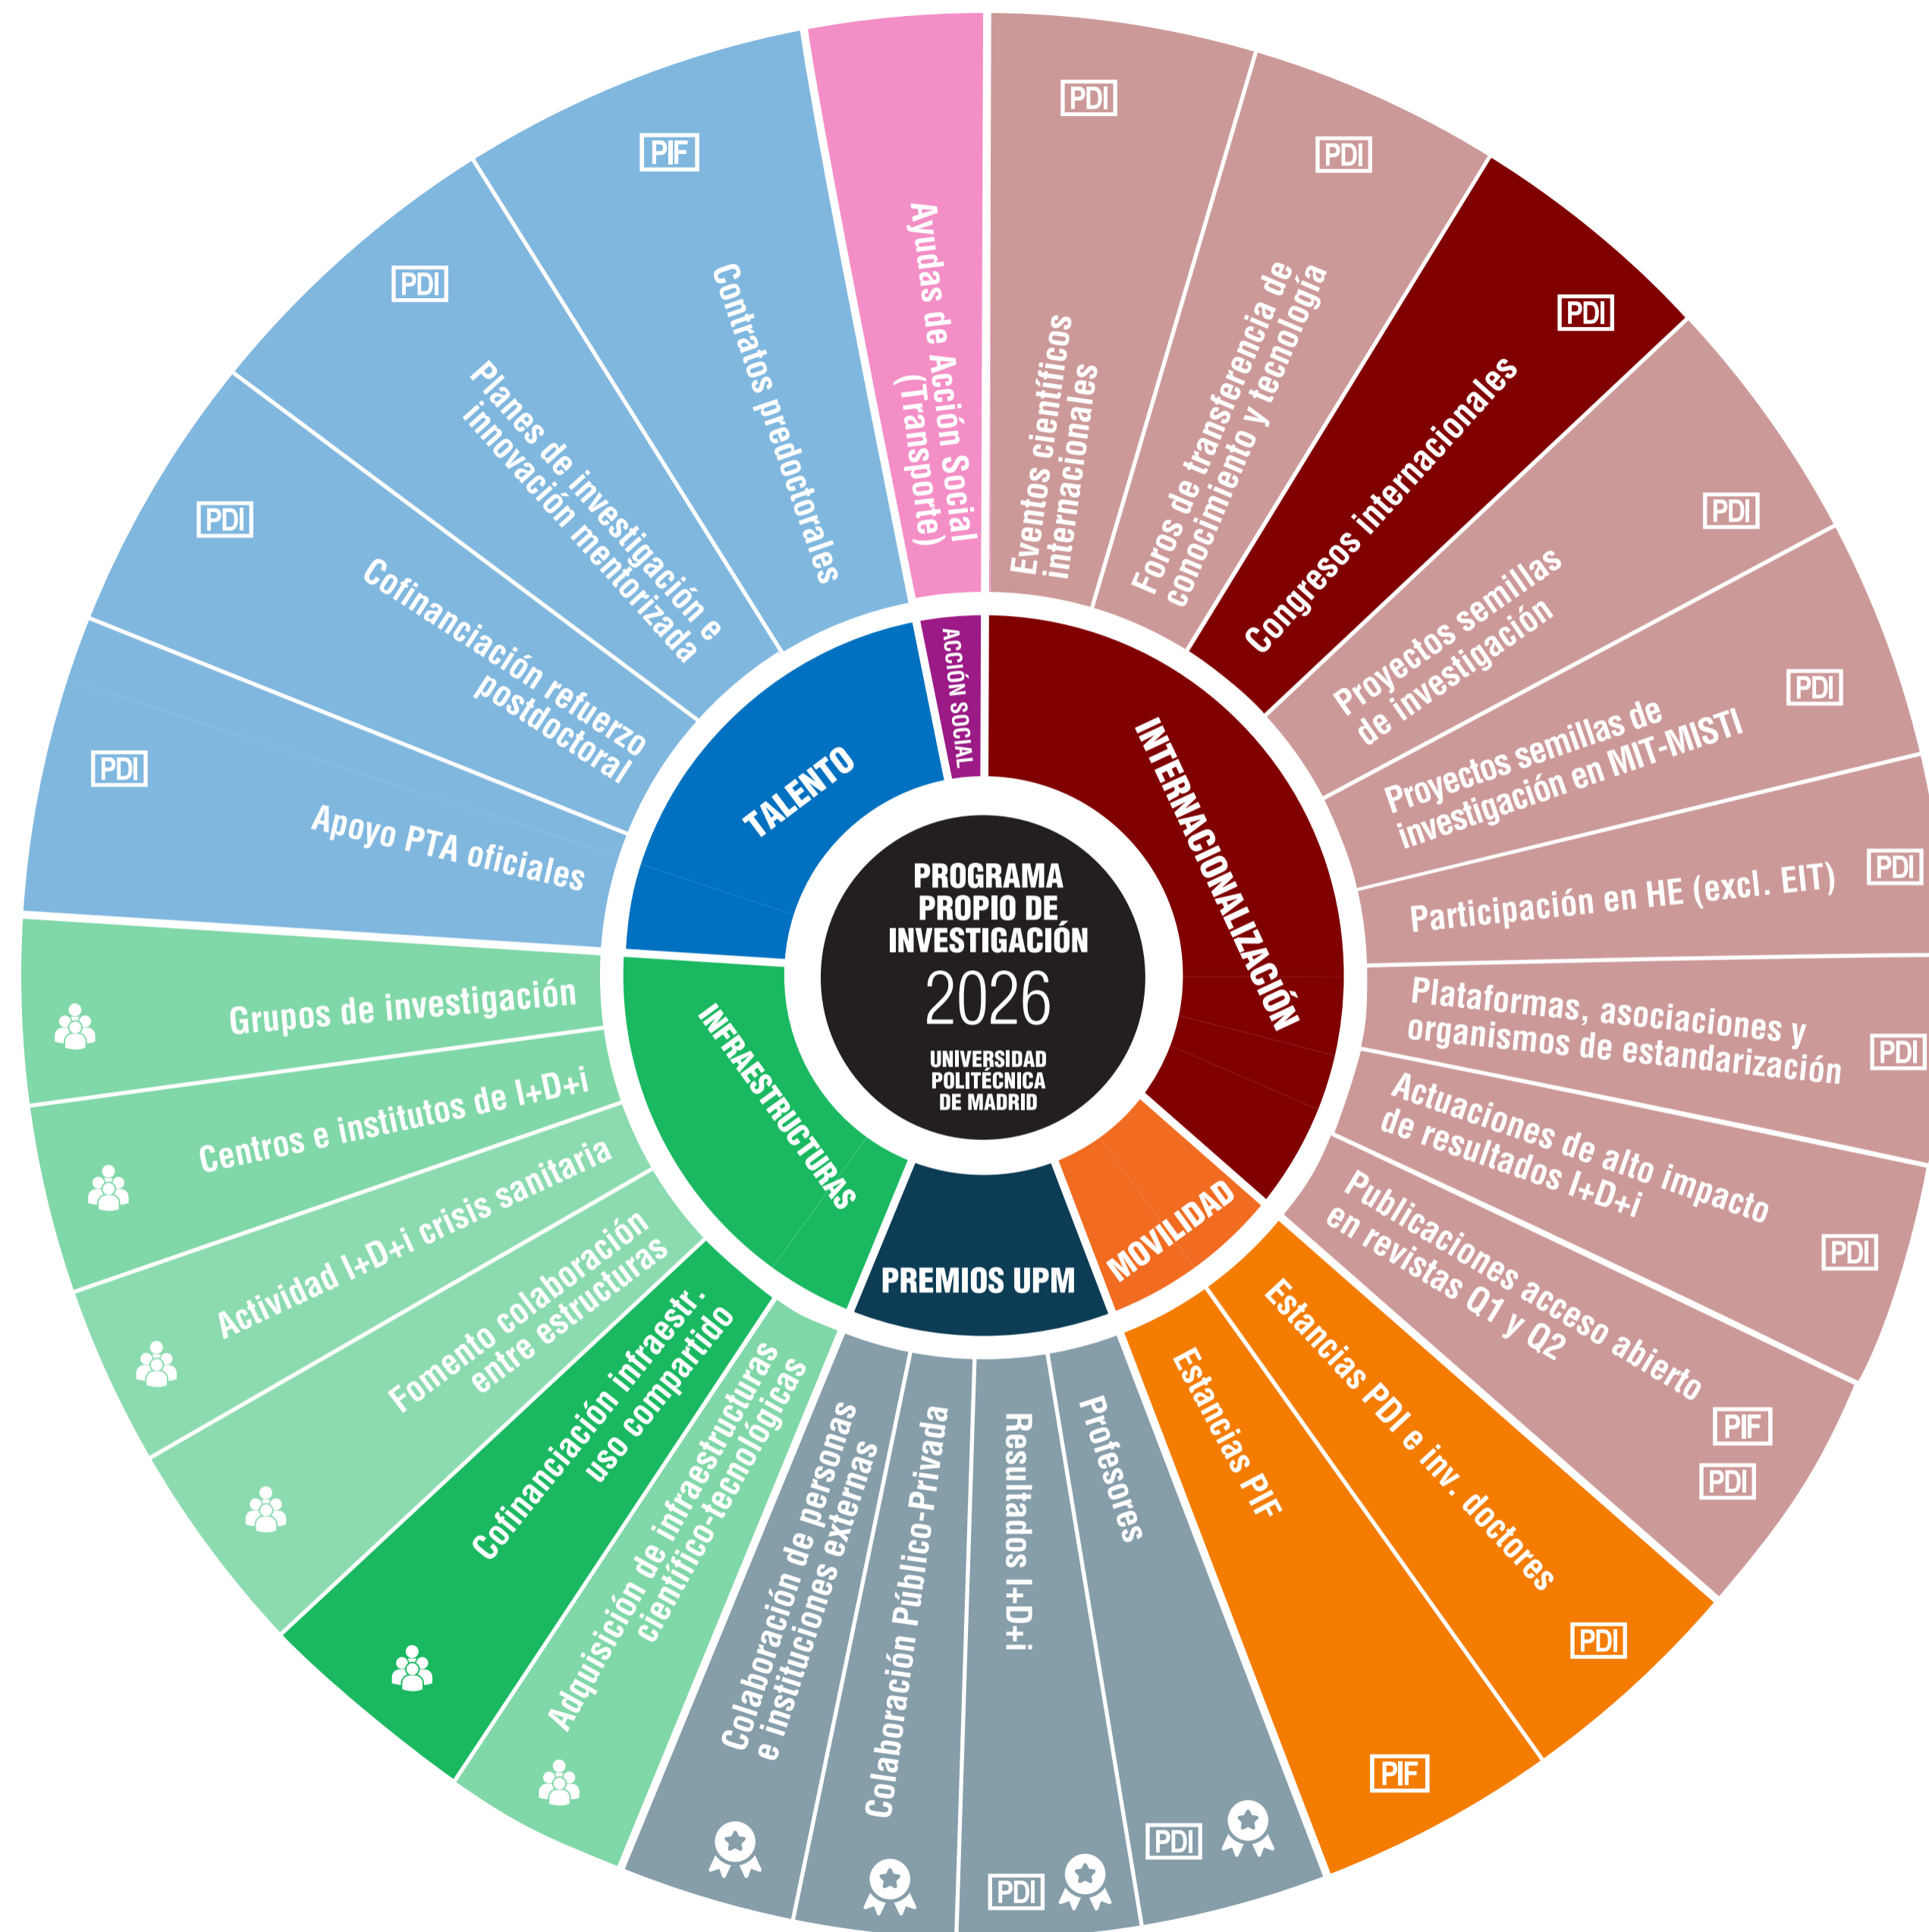

PROGRAMA PROPIO DE INVESTIGACIÓN

2026

UNIVERSIDAD POLITÉCNICA DE MADRID

POLITÉCNICA

Vicerrectorado de Investigación y Doctorado

UNIVERSIDAD POLITÉCNICA DE MADRID

- PDI e Investigadores: PDI en activo a tiempo completo, y beneficiarios de programas postdoctorales oficiales
- PIF Personal investigador en formación
- Grupos, Centros e Institutos de I+D+i
- Premio